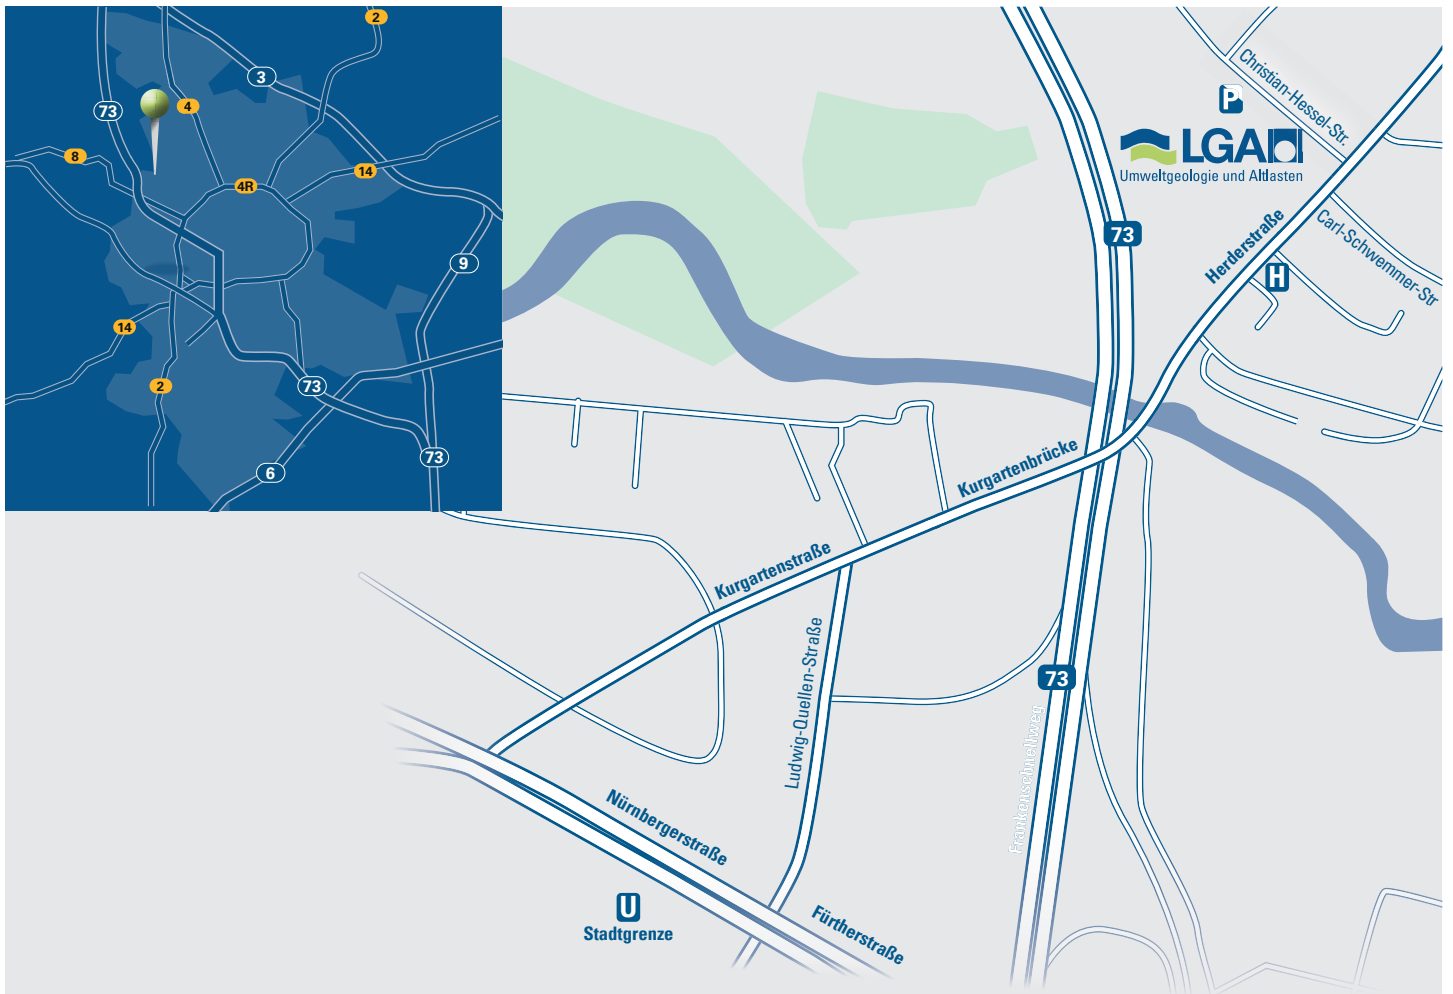

# DIE LGA - UMWELTGEOLOGIE UND ALTLASTEN IN NÜRNBERG

## IHR WEG ZU UNS

### MIT DEM AUTO:

- Über Frankenschnellweg A73, Ausfahrt Nürnberg-Doos / Fürth Südstadt
- Kunden-Parkplätze direkt neben dem Gebäude

### MIT DEN ÖFFENTLICHEN:

- mit U-Bahn Linie U1 bis Stadtgrenze
- weiter mit Bus Linie 38 oder 175 bis Haltestelle Herderstraße oder zu Fuß in ca. 15 Minuten